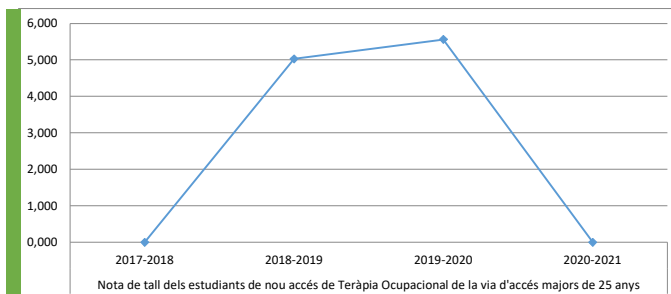

Indicador	Nota de tall dels estudiants de nou accés de Teràpia Ocupacional de la via d'accés majors de 25 anys			
PSD1_IND3_02_06	2017-2018	2018-2019	2019-2020	2020-2021
Numerador	-	5,03	5,563	0
Denominador	-	1	1	1
Resultat	#¡VALOR!	5,030	5,563	0,000