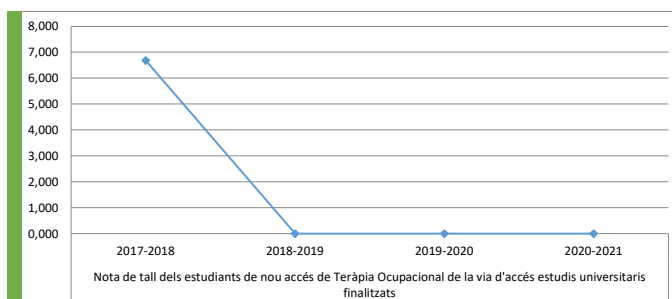

Indicador	Nota de tall dels estudiants de nou accés de Teràpia Ocupacional de la via d'accés estudis universitaris finalitzats			
	2017-2018	2018-2019	2019-2020	2020-2021
PSD1_IND3_02_02				
Numerador	6,683	-	0	0
Denominador	1	-	1	1
Resultat	6,683	#IVALOR!	0,000	0,000