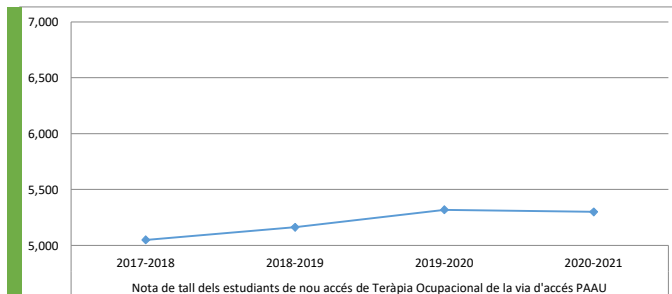

RESULTATS INDICADOR

PSD1_IND3

Indicador	Nota de tall dels estudiants de nou accés de Teràpia Ocupacional de la via d'accés PAAU			
	2017-2018	2018-2019	2019-2020	2020-2021
PSD1_IND3_02_01				
Numerador	5,05	5,162	5,318	5,3
Denominador	1	1	1	1
Resultat	5,050	5,162	5,318	5,300

Nota de tall dels estudiants de nou accés