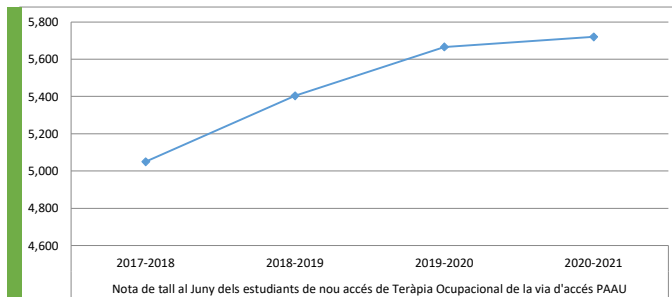

Indicador	Nota de tall dels estudiants de nou accés de Teràpia Ocupacional de la via d'accés estudis estrangers			
PSD1_IND3_02_09	2017-2018	2018-2019	2019-2020	2020-2021
Numerador	-	-	0	0
Denominador	-	-	1	1
Resultat	#¡VALOR!	#¡VALOR!	0,000	0,000

RESULTATS INDICADOR

PSD1_IND3

Indicador	Nota de tall al Juny dels estudiants de nou accés de Teràpia Ocupacional			
	2017-2018	2018-2019	2019-2020	2020-2021
PSD1_IND3_02_00_01	5,05	5	5,563	5,72
Numerador	5,05	5	5,563	5,72
Denominador	1	1	1	1
Resultat	5,050	5,000	5,563	5,720

Nota de tall dels estudiants de nou accés

Indicador	Nota de tall al Juny dels estudiants de nou accés de Teràpia Ocupacional de la via d'accés PAAU			
	2017-2018	2018-2019	2019-2020	2020-2021
PSD1_IND3_02_01_01	5,05	5,404	5,666	5,72
Numerador	5,05	5,404	5,666	5,72
Denominador	1	1	1	1
Resultat	5,050	5,404	5,666	5,720