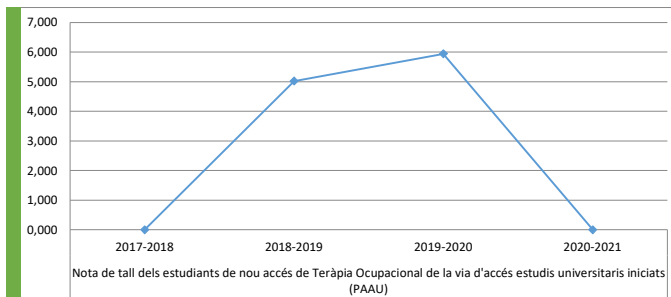

RESULTATS INDICADOR

PSD1_IND3

Indicador	Nota de tall dels estudiants de nou accés de Teràpia Ocupacional de la via d'accés estudis universitaris iniciats			
PSD1_IND3_02_04	2017-2018	2018-2019	2019-2020	2020-2021
Numerador	-	5,02	5,942	0
Denominador	-	1	1	1
Resultat	#¡VALOR!	5,020	5,942	0,000

Nota de tall dels estudiants de nou accés