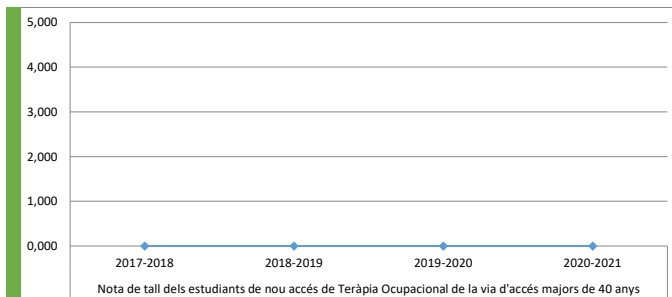

RESULTATS INDICADOR

PSD1_IND3

Indicador	Nota de tall dels estudiants de nou accés de Teràpia Ocupacional de la via d'accés majors de 40 anys			
PSD1_IND3_02_07	2017-2018	2018-2019	2019-2020	2020-2021
Numerador	-	-	0	0
Denominador	-	-	1	1
Resultat	#¡VALOR!	#¡VALOR!	0,000	0,000

Nota de tall dels estudiants de nou accés