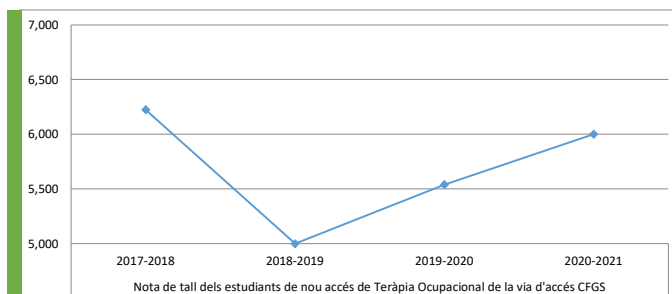

Indicador	Nota de tall dels estudiants de nou accés de Teràpia Ocupacional de la via d'accés CFGS			
	2017-2018	2018-2019	2019-2020	2020-2021
PSD1_IND3_02_03				
Numerador	6,224	5	5,54	6
Denominador	1	1	1	1
Resultat	6,224	5,000	5,540	6,000