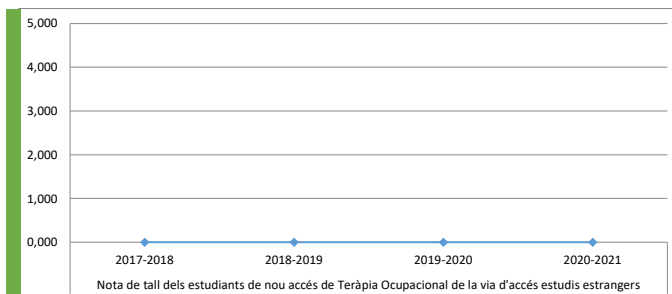

Indicador	Nota de tall dels estudiants de nou accés de Teràpia Ocupacional de la via d'accés estudis estrangers			
PSD1_IND3_02_09	2017-2018	2018-2019	2019-2020	2020-2021
Numerador	-	-	0	0
Denominador	-	-	1	1
Resultat	#¡VALOR!	#¡VALOR!	0,000	0,000