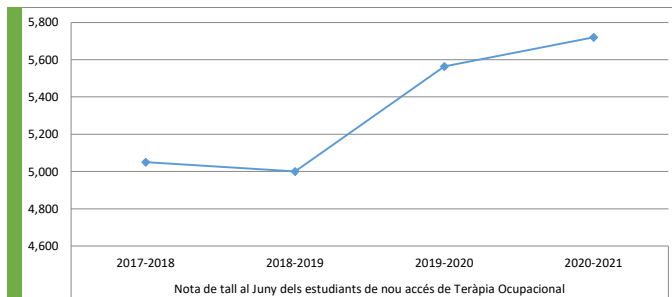

RESULTATS INDICADOR

PSD1_IND3

Indicador	Nota de tall al Juny dels estudiants de nou accés de Teràpia Ocupacional			
	2017-2018	2018-2019	2019-2020	2020-2021
PSD1_IND3_02_00_01	5,05	5	5,563	5,72
Numerador	5,05	5	5,563	5,72
Denominador	1	1	1	1
Resultat	5,050	5,000	5,563	5,720

Nota de tall dels estudiants de nou accés