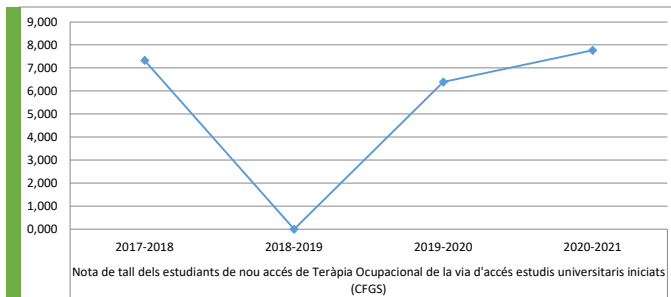

Indicador	Nota de tall dels estudiants de nou accés de Teràpia Ocupacional de la via d'accés estudis universitaris iniciats (CFGS)			
PSD1_IND3_02_05	2017-2018	2018-2019	2019-2020	2020-2021
Numerador	7,327	-	6,39	7,77
Denominador	1	-	1	1
Resultat	7,327	#¡VALOR!	6,390	7,770