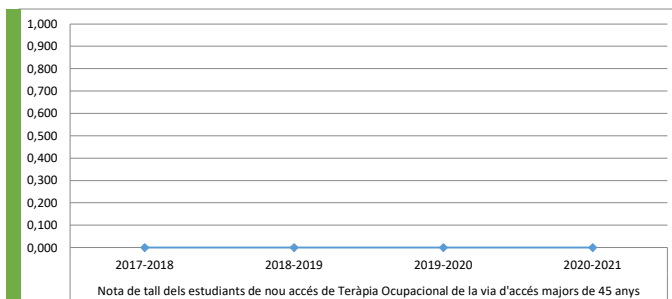

Indicador	Nota de tall dels estudiants de nou accés de Teràpia Ocupacional de la via d'accés majors de 45 anys			
PSD1_IND3_02_08	2017-2018	2018-2019	2019-2020	2020-2021
Numerador	-	-	0	0
Denominador	-	-	1	1
Resultat	#¡VALOR!	#¡VALOR!	0,000	0,000